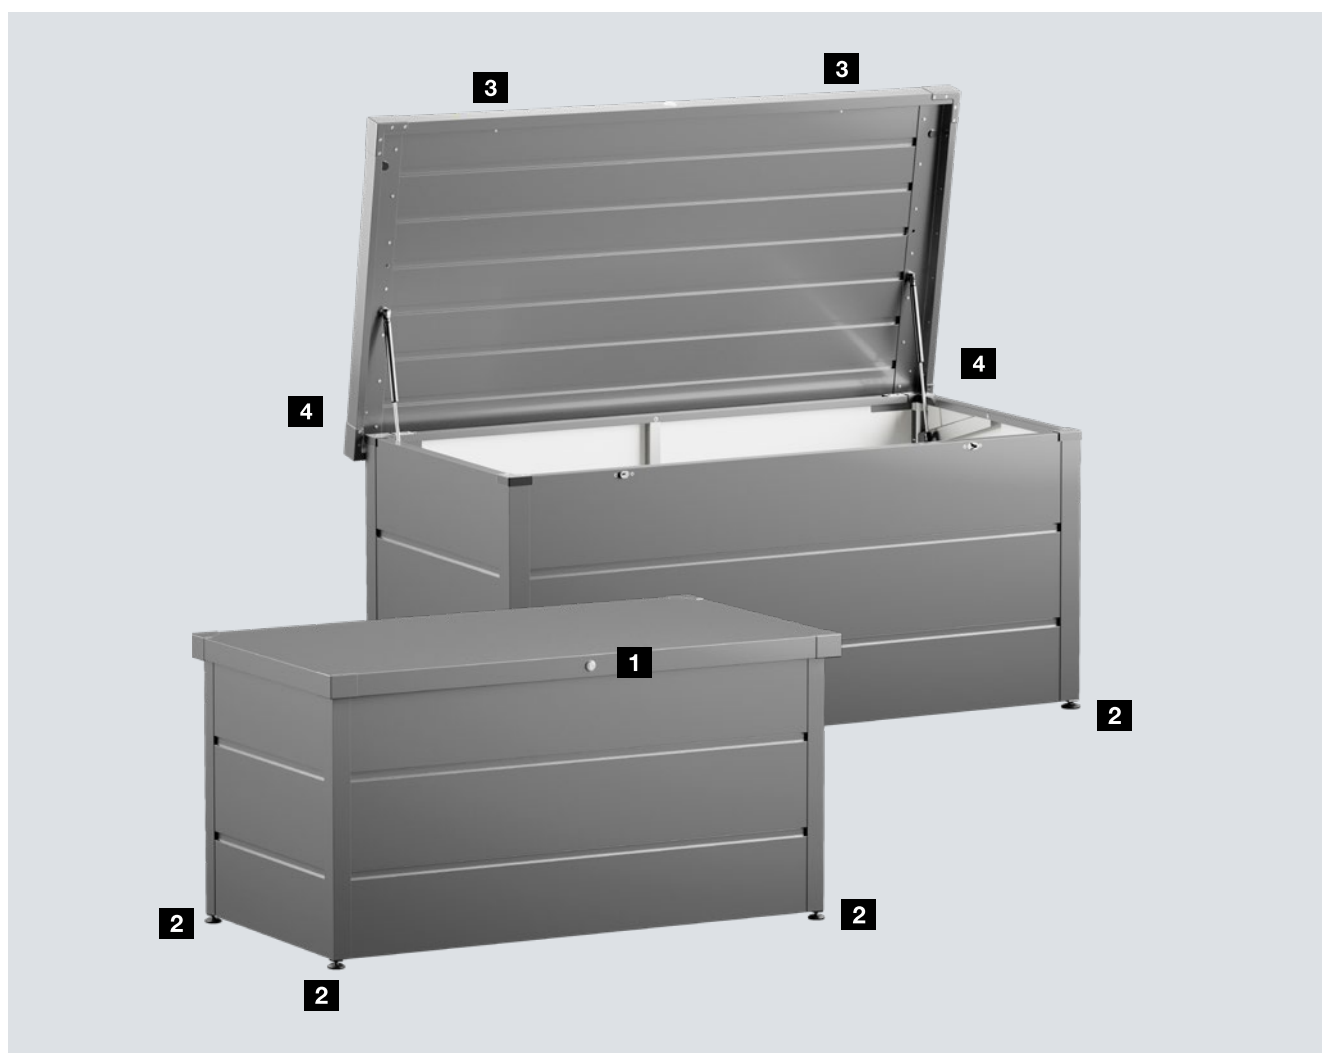

ZÁHRADNÉ BOXY JUNO

NOVINKA. Vysokokvalitný úložný priestor pre balkón a záhradu

HÖRMANN

Záhradné boxy Juno

Typy a farby

Výhody

- Bezpečné uskladnenie, napr. vankúšov, hračiek, záhradného náradia a terasového vybavenia
- Odolná konštrukcia z pozinkovaného vysokokvalitného lakovaného oceľového plechu
- Odolnosť voči poveternostným vplyvom, dažďovej vode a UV žiareniu
- Cylindrický zámok je nenápadne integrovaný vo veku **1**
- Rýchla a jednoduchá montáž vďaka malému počtu jednotlivých dielov
- Možnosť individuálneho prispôsobenia vďaka výškovo nastaviteľným nôžkam **2**

Dvojbodový uzamykací systém vo veku

Mechanický dvojbodový uzamykací systém vo veku bezpečne ochráni vaše záhradné náradie a terasové vybavenie.

Integrované tmiče

Vďaka dvom integrovaným tmičom sa záhradný box otvára a zatvára zvlášť pohodlne.

Typ 1320

Typ 1620

Montážne rozmery / technické údaje

Vonkajšie rozmery s vekom (šírka × hĺbka × výška)	1360 × 675 × 725 mm	1660 × 875 × 725 mm
Vnútorne rozmery (šírka × hĺbka)	1230 × 530 mm	1530 × 730 mm
Veľkosť priestoru brutto *	0,4 m ³	0,7 m ³