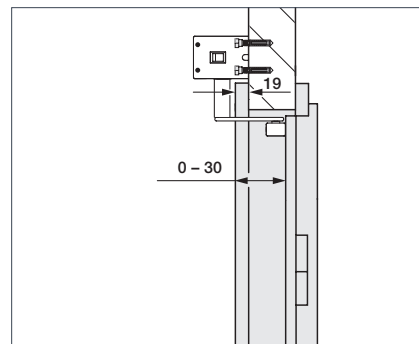

Hĺbka ostenia 0 – 30 mm