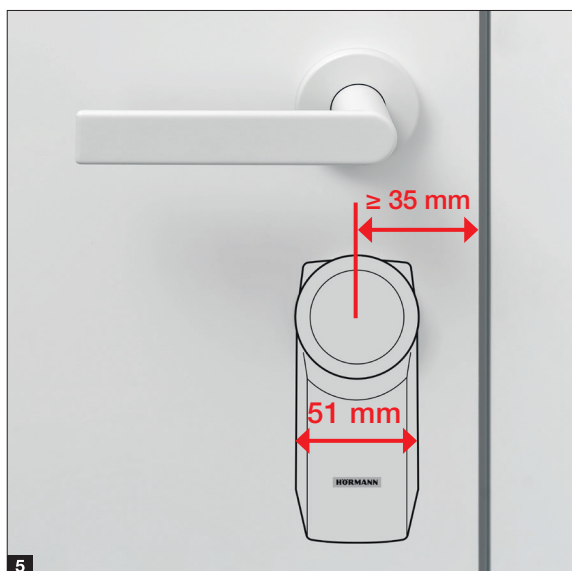

Vyhotovenia

1. 1 SmartKey v striebornej farbe (E6/EV 1)
2. 2 SmartKey v bielej farbe (RAL 9016)
3. 3 sériový ručný vysielač HSE 4 BS SK
4. 4 voliteľný ručný vysielač HS 5 BS ¹⁾

Vysoký komfort obsluhy

Zamknutie sa realizuje stlačením tlačidla alebo automaticky po uplynutí stanovenej doby. Váš zámok je tak bezpečne zamknutý a poskytuje ochranu pred vlámaním. V núdzovom prípade je možné dvere kedykoľvek otvoriť alebo zatvoriť manuálne zvonku prostredníctvom obyčajného kľúča²⁾ alebo zvnútra prostredníctvom ručného kolieska.

Bezpečná kontrola

Keď sa zámok dverí zamkne, odomkne alebo otvorí, dostanete akustickú/optickú spätnú väzbu. O tom, či sú dvere zamknuté alebo odomknuté, sa môžete presvedčiť aj na voliteľnom ručnom vysielači HS 5 BS, rádiovom vnútornom tlačidle FIT 5 alebo vo svojej aplikácii Hörmann homee. Večer už nemusíte chodiť k dverám, aby ste to skontrolovali. A počas dovolenky je možné rádiovú funkciu pohonu zámku dverí deaktivovať.

Ideálne na dovybavenie

SmartKey je možné flexibilne namontovať na vnútornú stranu dverí prostredníctvom upevnenia, nalepenia alebo priskrutkovania. Vďaka tomu nedôjde k poškodeniu dverí ani zárubne a SmartKey je tak ideálny aj na použitie v prenajatých bytoch. Kryt sa jednoducho nasadí na zasunutý kľúč³⁾. Vďaka prevádzke na batérie (doba chodu cca 1 rok⁴⁾ pri 8 cykloch za deň) nie je potrebné klášť žiadne káble.

Upozornenie 5

Ak chcete použiť SmartKey na dverách otvárajúcich sa smerom von, vzdialenosť od stredu uzatváracieho cylindra k zárubni dverí musí byť minimálne 35 mm.

¹⁾ Index -3

²⁾ Uzatvárací cylinder s funkciou pre prípad núdze a nebezpečenstva je potrebný

³⁾ Je potrebný presah cylindra vnútri s hodnotou 7 – 12 mm, hlava kľúča sa musí skrátiť na dĺžku 4 – 7 mm

⁴⁾ V závislosti od ľahkosti chodu dverí, resp. zámku, ako aj od použitých batérií!