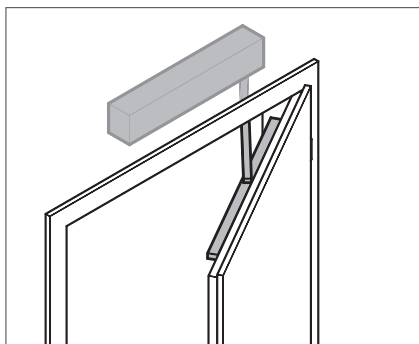

Hĺbka ostenia 0 – 30 mm