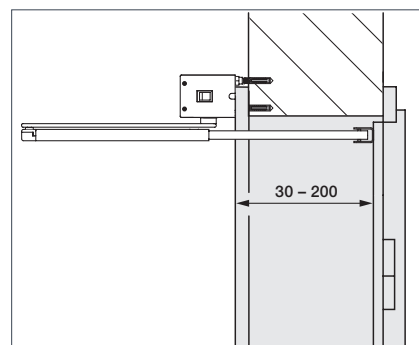

Hĺbka ostenia 30 – 200 mm