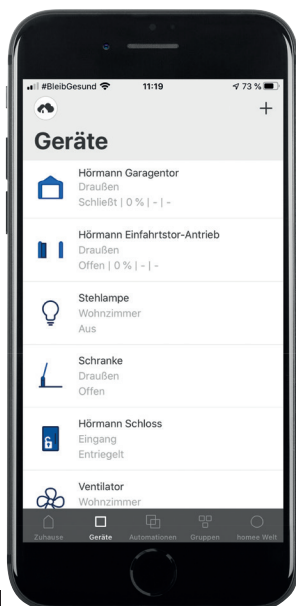

Prehľadne, jednoducho, individuálne

1 Komfortná obsluha

Všetky funkcie, ktoré ovládáte pomocou vašich ručných vysieláčov, možno vykonávať aj pomocou aplikácie. Intuitívne vedenie menu a prehľadná navigačná štruktúra vám zjednodušia obsluhu.

2 Jednoduchý prehľad

Pomocou aplikácie máte neustále presný prehľad o stave vašej garážovej a vjazdovej brány, o vašich zámkoch na domových dverách, ako aj o všetkých ďalších vašich pripojených zariadeniach. Samovysvetľujúce symboly vás informujú o tom, či sú vaše brány otvorené alebo zatvorené, resp. či je zámok na domových dverách zamknutý alebo odomknutý.

3 Zriadenie homeogramov

Jednoducho skombinujte viacero jednotlivých funkcií do komfortných homeogramov. Jedným stlačením tlačidla tak môžete súčasne otvoriť alebo zatvoriť vašu garážovú alebo vjazdovú bránu, resp. vaše domové dvere a zároveň ovládať vaše vonkajšie osvetlenie. Homeogramy vytvoríte individuálne pre vaše osobné potreby súvisiace s používaním aplikácie – teda celkom podľa vašich predstáv.

4 Celosvetové prepojenie

V prípade potreby máte kedykoľvek úplnú kontrolu nad svojimi prepojenými zariadeniami a pomocou push správ* budete podľa svojho želania informovaní o tom, ak sa napr. zámok na domových dverách odomkne pomocou aplikácie alebo hlásič pohybu zaznamená osobu.

* v spojení s príslušným homeogramom

1

2

3

4