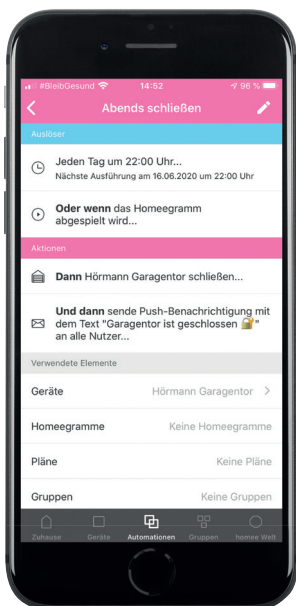

2 Jednoduchý prehľad

Pomocou aplikácie máte neustále presný prehľad o stave vašej garážovej a vjazdovej brány, o vašich zámkoch na domových dverách, ako aj o všetkých ďalších vašich pripojených zariadeniach. Samovysvetľujúce symboly vás informujú o tom, či sú vaše brány otvorené alebo zatvorené, resp. či je zámok na domových dverách zamknutý alebo odomknutý.

3 Zriadenie homeogramov

Jednoducho skombinujte viacero jednotlivých funkcií do komfortných homeogramov. Jedným stlačením tlačidla tak môžete súčasne otvoriť alebo zatvoriť vašu garážovú alebo vjazdovú bránu, resp. vaše domové dvere a zároveň ovládať vaše vonkajšie osvetlenie. Homeogramy vytvoríte individuálne pre vaše osobné potreby súvisiace s používaním aplikácie – teda celkom podľa vašich predstáv.

4 Celosvetové prepojenie

V prípade potreby máte kedykoľvek úplnú kontrolu nad svojimi prepojenými zariadeniami a pomocou push správ* budete podľa svojho želania informovaní o tom, ak sa napr. zámok na domových dverách odomkne pomocou aplikácie alebo hlásič pohybu zaznamená osobu.

* v spojení s príslušným homeogramom

1

2

3

4

Príslušenstvo

Ručný vysielateľ

HS 5 BS