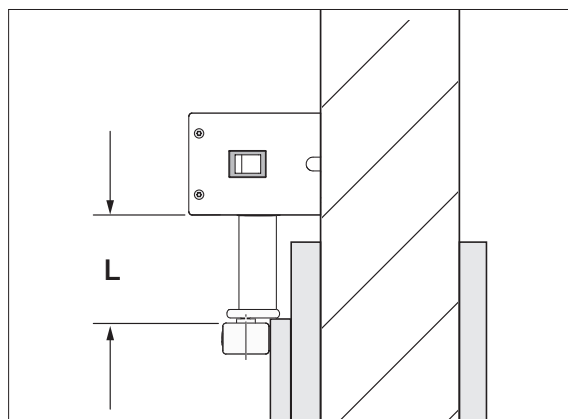

Technické údaje

Rozmery (š × v × h)	60 × 560 × 78 mm
Hmotnosť	2,9 kg
Príkion	max. 0,15 kW
Pohotovostný režim	cca 1 W
Uhol otvorenia	max. 115°
Preskúšaná životnosť	200000 cyklov/600 za deň
Šírka dverí	610 až 1100 mm
Výška dverí	do 2250 mm
Váha dverí	do 125 kg (do šírky dverí 860 mm) do 100 kg (do šírky dverí 985 mm) do 80 kg (do šírky dverí 1110 mm)