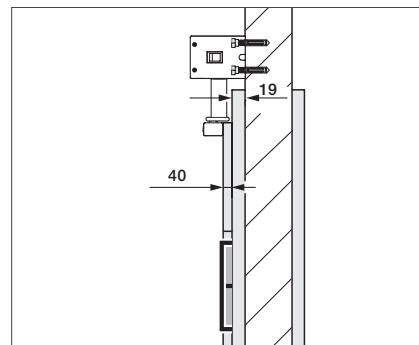

Presah dverí max. 40 mm