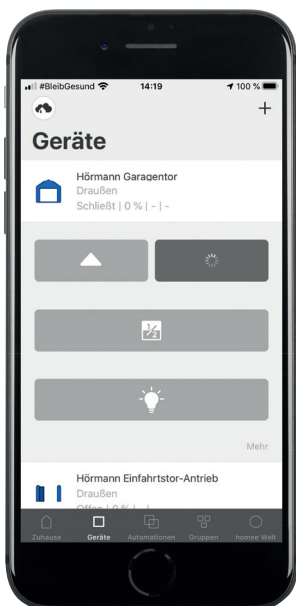

Prehľadne, jednoducho, individuálne

1 Komfortná obsluha

Všetky funkcie, ktoré ovládáte pomocou vašich ručných vysieláčov, možno vykonávať aj pomocou aplikácie. Intuitívne vedenie menu a prehľadná navigačná štruktúra vám zjednodušia obsluhu.

2 Jednoduchý prehľad

Pomocou aplikácie máte neustále presný prehľad o stave vašej garážovej a vjazdovej brány, o vašich zámkoch na domových dverách, ako aj o všetkých ďalších vašich pripojených zariadeniach. Samovysvetľujúce symboly vás informujú o tom, či sú vaše brány otvorené alebo zatvorené, resp. či je zámok na domových dverách zamknutý alebo odomknutý.

3 Zriadenie homeogramov

Jednoducho skombinujte viacero jednotlivých funkcií do komfortných homeogramov. Jedným stlačením tlačidla tak môžete súčasne otvoriť alebo zatvoriť vašu garážovú alebo vjazdovú bránu, resp. vaše domové dvere a zároveň ovládať vaše vonkajšie osvetlenie. Homeogramy vytvoríte individuálne pre vaše osobné potreby súvisiace s používaním aplikácie – teda celkom podľa vašich predstáv.

4 Celosvetové prepojenie

V prípade potreby máte kedykoľvek úplnú kontrolu nad svojimi prepojenými zariadeniami a pomocou push správ* budete podľa svojho želania informovaní o tom, ak sa napr. zámok na domových dverách odomkne pomocou aplikácie alebo hlásič pohybu zaznamená osobu.

* v spojení s príslušným homeogramom

1

2

3

4